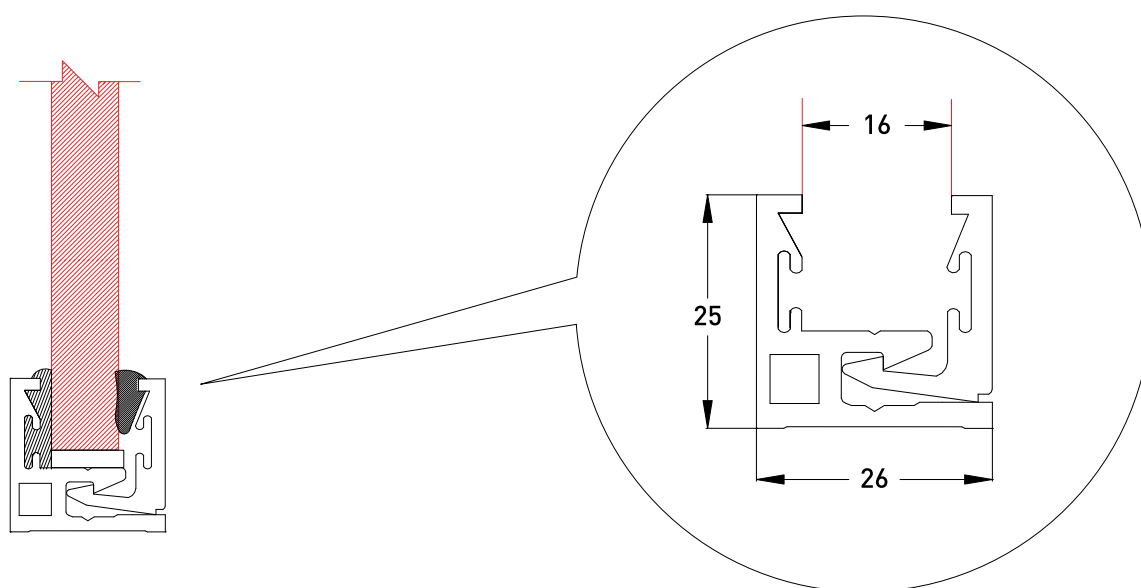

Matching end cap: **Part No: 600.200.004**

SELF-LOCK MINI PRO – ANODISED

3M LENGTH - PART NO. 005.550.002

Matching EPDM Contour: **500.300.003**

Matching EPDM Lock: **Glass 8mm: 500.279.001 / Glass 10mm: 500.279.002 / Glass 12mm: 500.279.003**

Matching end cap: **Part No: 600.200.004**

SELF-LOCK MINI PRO

SELF-LOCK MINI PRO – MILL FINISH

5.8M LENGTH - PART NO. 005.550.011

Matching EPDM Contour: **500.300.003**

Matching EPDM Lock: **Glass 8mm: 500.279.001 / Glass 10mm: 500.279.002 / Glass 12mm: 500.279.003**

Matching end cap: **Part No: 600.200.004**

SELF-LOCK MINI PRO – ANODISED

5.8M LENGTH - PART NO. 005.550.012

Matching EPDM Contour: **500.300.003**

Matching EPDM Lock: **Glass 8mm: 500.279.001 / Glass 10mm: 500.279.002 / Glass 12mm: 500.279.003**